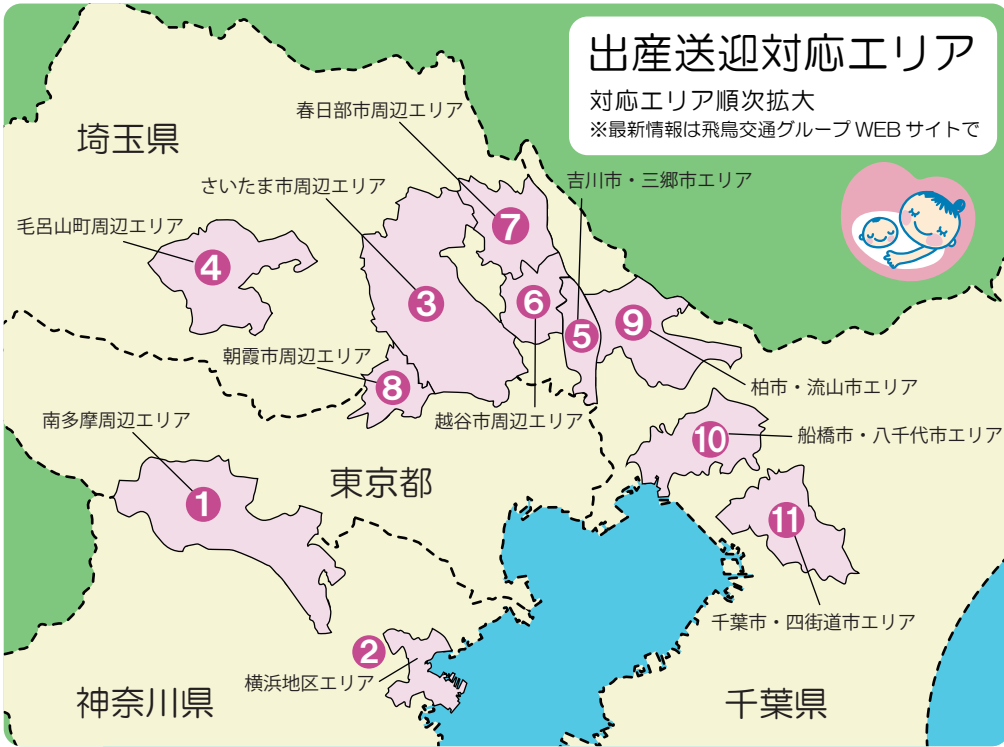

飛鳥交通グループは首都圏最大規模のタクシー会社です。
ドア・ツー・ドアで皆さまに安心安全をお届けする地域
の公共交通機関です。

出産送迎タクシー

専用ダイヤル回線で
タクシーを優先配車

登録無料

ご登録はWEBから
<http://www.aska-traffic-service.jp/taxi/shussan/>

飛鳥 出産

検索

出産送迎対応エリア

対応エリア順次拡大
※最新情報は飛鳥交通グループWEBサイトで

1 都3県の広域で飛鳥交通グループの出産送迎タクシーが安全にお送りいたします。

※出産送迎タクシーは登録制のサービスです。あらかじめご登録いただいた妊婦様の陣痛時に、専用ダイヤル回線にご連絡いただくことで、優先的にタクシーを配車するサービスです。
※お迎え先がエリア内であれば、エリア外の病院でも送迎可能です。

1 南多摩周辺エリア

- 多摩市 全域
- 町田市 全域
- 八王子市
 - あ 暁町・旭町・東町・石川町・泉町・犬目町・上野町・打越町・宇津木町・宇津貫町・梅坪町・裏高尾町・追分町・大塚・大船町・大谷町・大横町・大和田町・小門町・尾崎町・小津町
 - か 鹿島・加住町・片倉町・叶谷町・上巻分方町・上柚木・川口町・川町・北野台・北野町・絹ヶ丘・清川町・桐田町・久保山町・越野・小比企町・小宮町・子安町
 - さ 左入町・散田町・下恩方町・下柚木・城山手・新町・諏訪町・千人町
 - た 台町・大楽寺町・高尾町・高倉町・滝山町・館町・田町・丹木町・寺田町・寺町・天神町・廿里町
 - な 中町・長沼町・中野上町・中野山王・中野町・長房町・中山・七国・並木町・権原町・南陽台・西浅川町・西片倉・西寺方町・式分方町
 - は 狭間町・八幡町・初沢町・東浅川町・東中野・兵衛・日吉町・平岡町・富士見町・別所・堀之内・本郷町・本町
 - ま 松が谷・松木・丸山町・三崎町・みつい台・緑町・南大沢・南新町・南町・みなみ野・明神町・めじろ台・元八王子町・元本郷町・元横山町
 - や 八木町・谷野町・山田町・鎌水・八日町・横川町・横山町・四谷町・万町

2 横浜地区エリア

- 南区 全域
- 中区 全域
- 西区 全域
- 神奈川区 全域

3 さいたま市周辺エリア

- さいたま市
 - 北区 全域
 - 大宮区 全域
 - 西区 全域
 - 見沼区 全域
 - 中央区 全域
 - 浦和区 全域
 - 桜区 全域
 - 南区 全域
 - 緑区 全域
- 上尾市 全域
- 川口市 全域
- 蕨市 全域
- 戸田市 全域
- 蓮田市 全域
- 伊奈町 全域
- 白岡市 全域

8 朝霞市周辺エリア

- 朝霞市 全域
- 和光市 全域
- 志木市 全域
- 新座市
 - 池田・大和田・片山・北野・栄・菅沢・東北・道場・中野・新座・新塚・野火止・畑中・馬場・東・堀ノ内・本多

9 柏市・流山市エリア

- 柏市
 - 明原・あけぼの・旭町・東上町・柏・柏下・柏の葉・かやの町・篠籠田・高田・中央・千代田・富里・豊四季・豊四季台・十余二・松ヶ崎・松葉町・向原・若柴・若葉町
- 流山市
 - 野々下・東初石